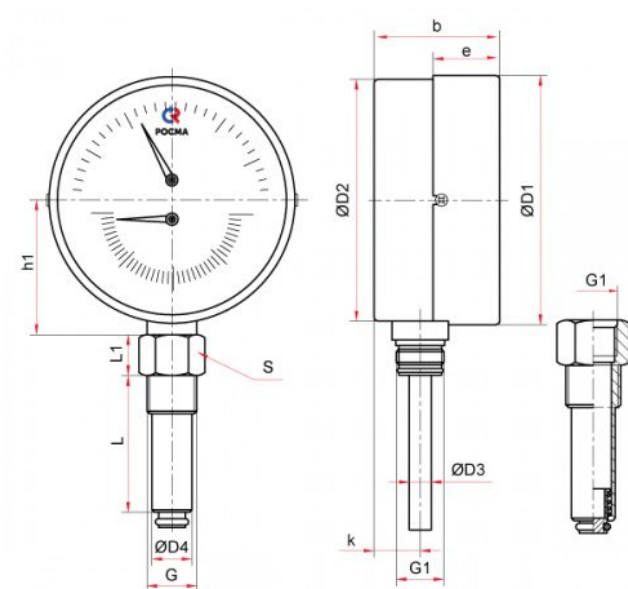

Чертежи

Основные размеры (мм), вес (кг)

Тип	Ø	D1	D2	D3	D4	b	e	h1	k	L	L1	S	G	G1	Вес
ТМТБ-31Р	80	82	80			39	22	53		46 / 64 / 100	17	24	G½	M18x1	0,57
ТМТБ-41Р	100	100	99	8	18	38	23	63	12						0,91