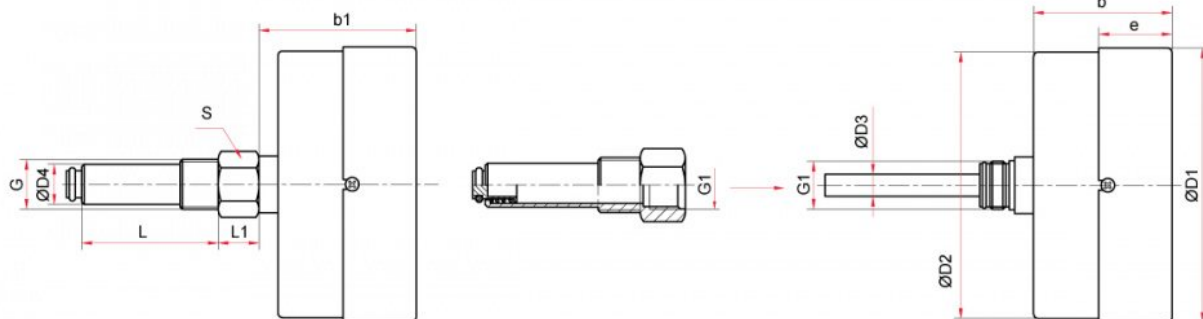

Чертежи

Основные размеры (мм), вес (кг)

Тип	Ø	D1	D2	D3	D4	b	b1	e	L	L1	S	G	G1	Вес
ТМТБ-31Т	80	81	80	8	18	30	45	21	46 / 64 / 100	17	24	G½	M18x1	0,35
ТМТБ-41Т	100	100	99		18	32								0,42